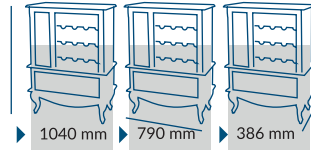

Adega Country c/ Gav

Cód.: 5134

Adega Country

Adega Country 1 Porta