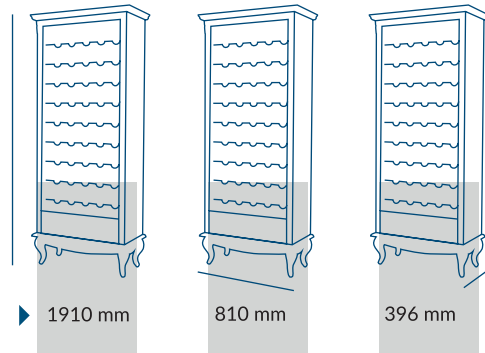

Adega Country c/ Gav

Cód.: 5266

Adega Country

Adega Country 1 Porta