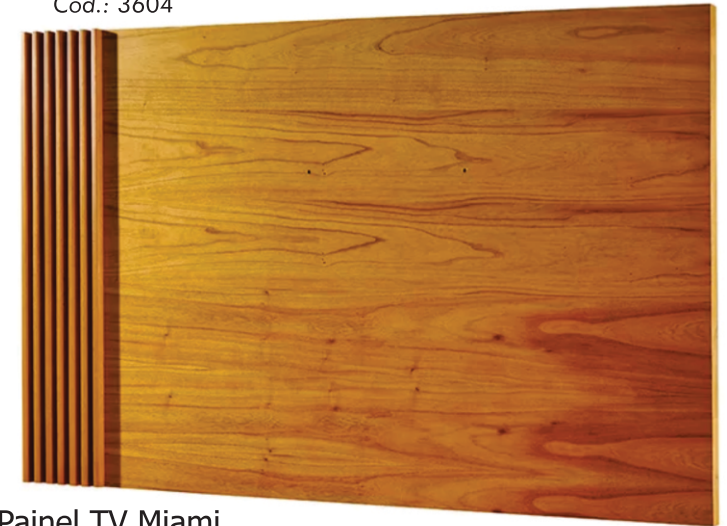

# Painéis TV

Cód.: 2142

**Painel TV com Nicho**

Cód.: 2153 A985mm x L1480mm x P300mm  
Cód.: 2142 A1090mm x L1730mm x P300mm

**Painel TV Prime**

Cód.: 1339  
A1070mm x L1730mm x 50mm

Cód.: 3604

**Painel TV Miami**