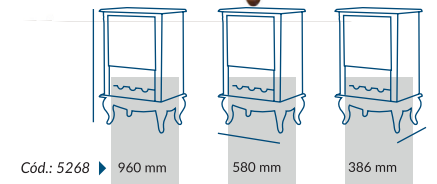

Adega Country 1 Porta