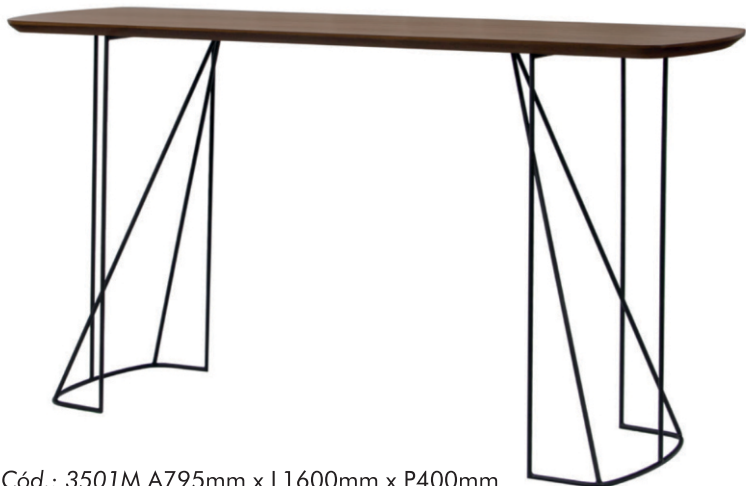

## Aparador Metalic

Cód.: 3501M A795mm x L1600mm x P400mm  
Cód.: 3500M A795mm x L1200mm x P400mm