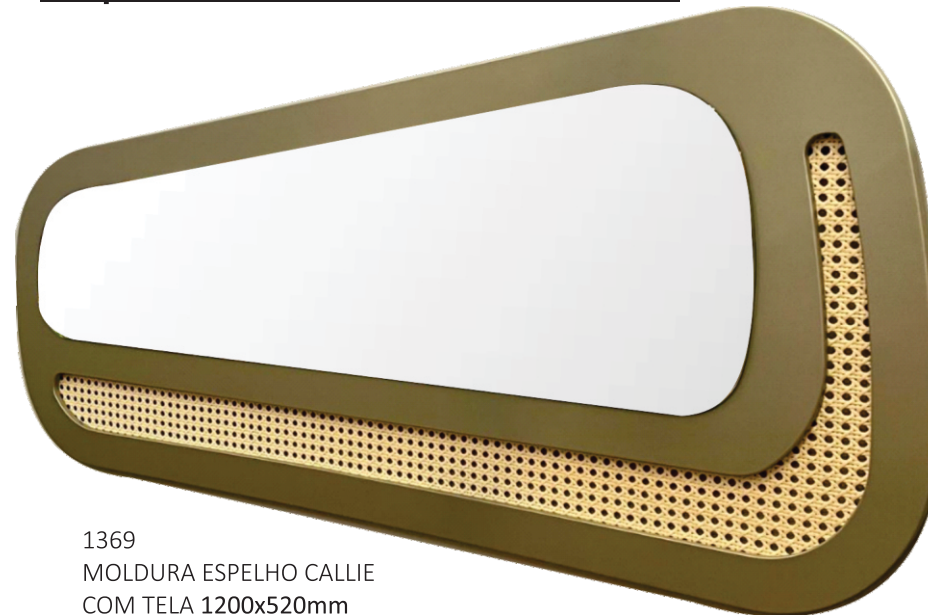

1355
ESPELHO MELBOURNE
COM TELA 800X500mm

Espelho Callie