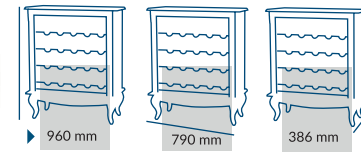

Adega Country c/ Gav

Adega Country

Cód.: 5267

Adega Country 1 Porta